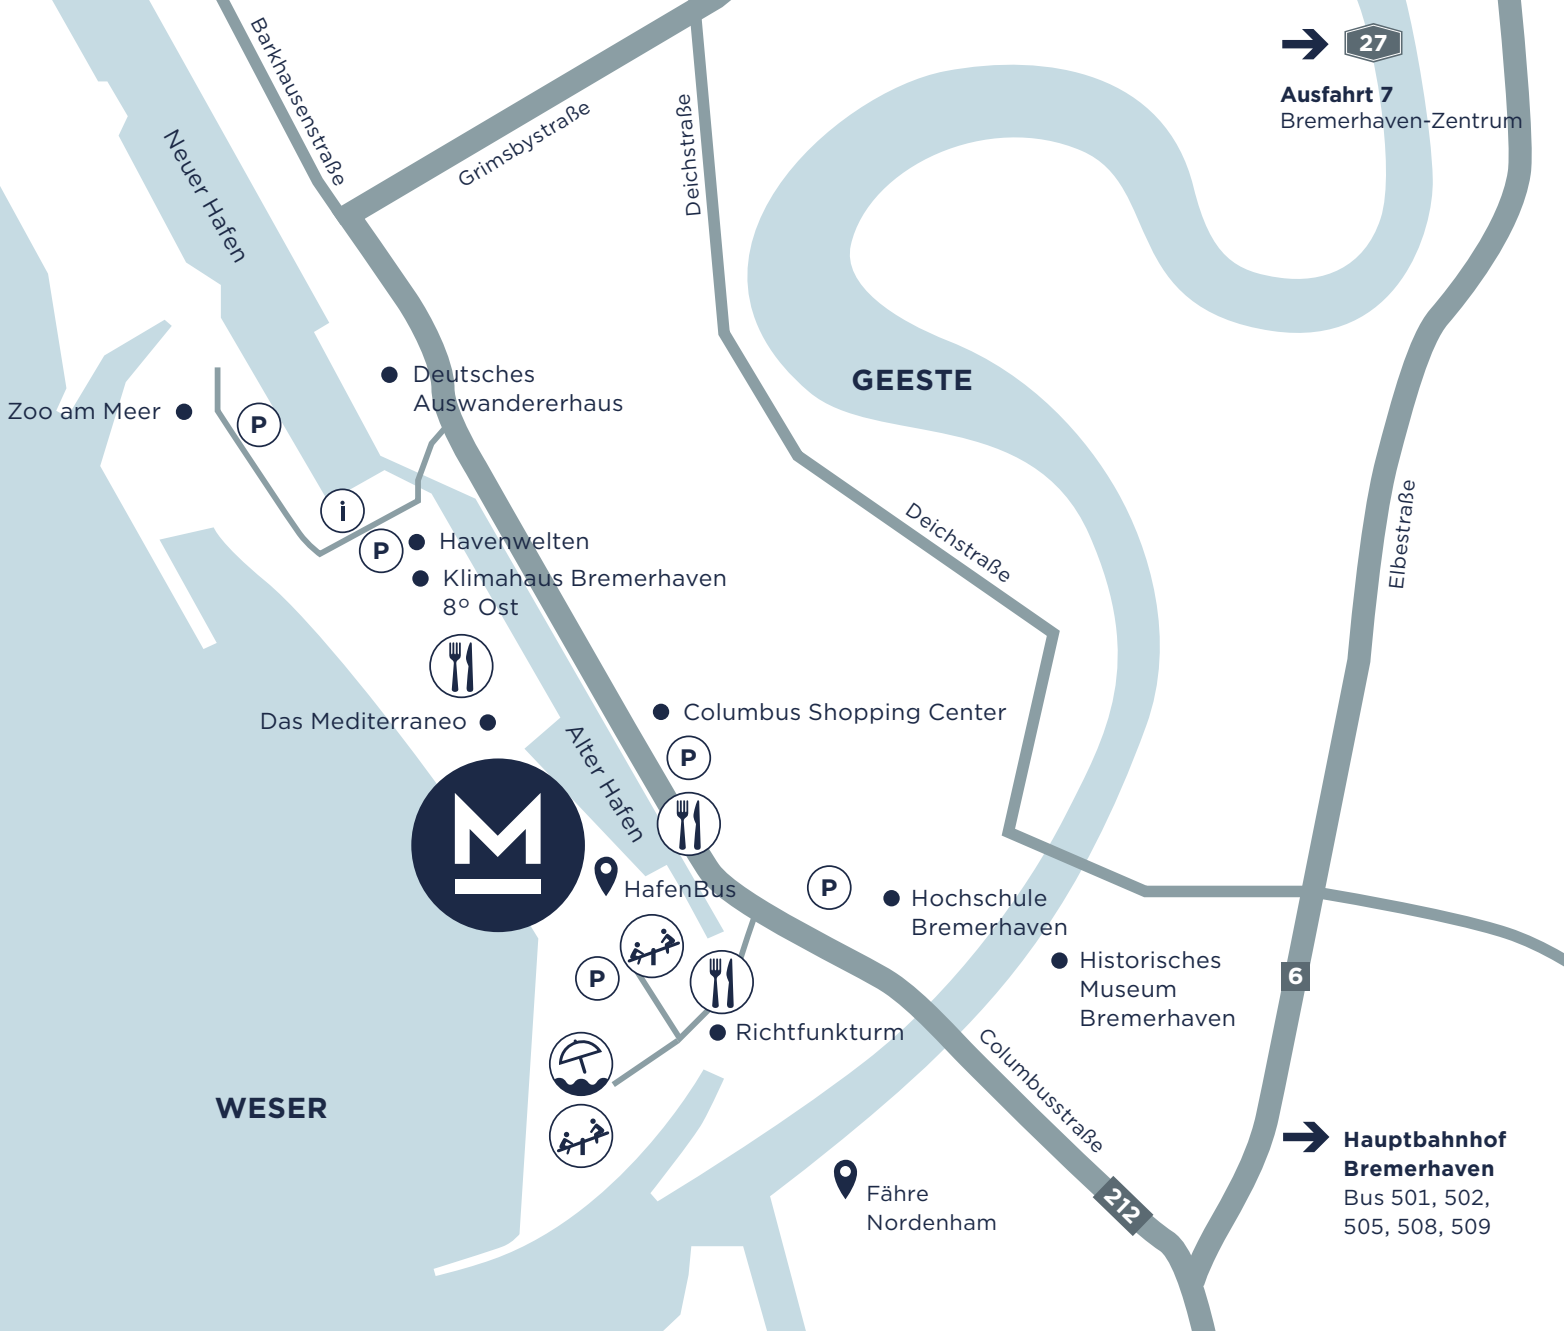

Ausfahrt 7
Bremerhaven-Zentrum

Neuer Hafen

Barkhausenstraße

Grimbsbystraße

Deichstraße

GEESTE

Elbestraße

Deichstraße

Columbusstraße

Zoo am Meer

Deutsches Auswandererhaus

Havenwelten
Klimahaus Bremerhaven
8° Ost

Das Mediterraneo

Columbus Shopping Center

HafenBus

Hochschule Bremerhaven

Historisches Museum Bremerhaven

Richtfunkturn

Fähre Nordenham

WESER

Hauptbahnhof Bremerhaven
Bus 501, 502, 505, 508, 509

6

212